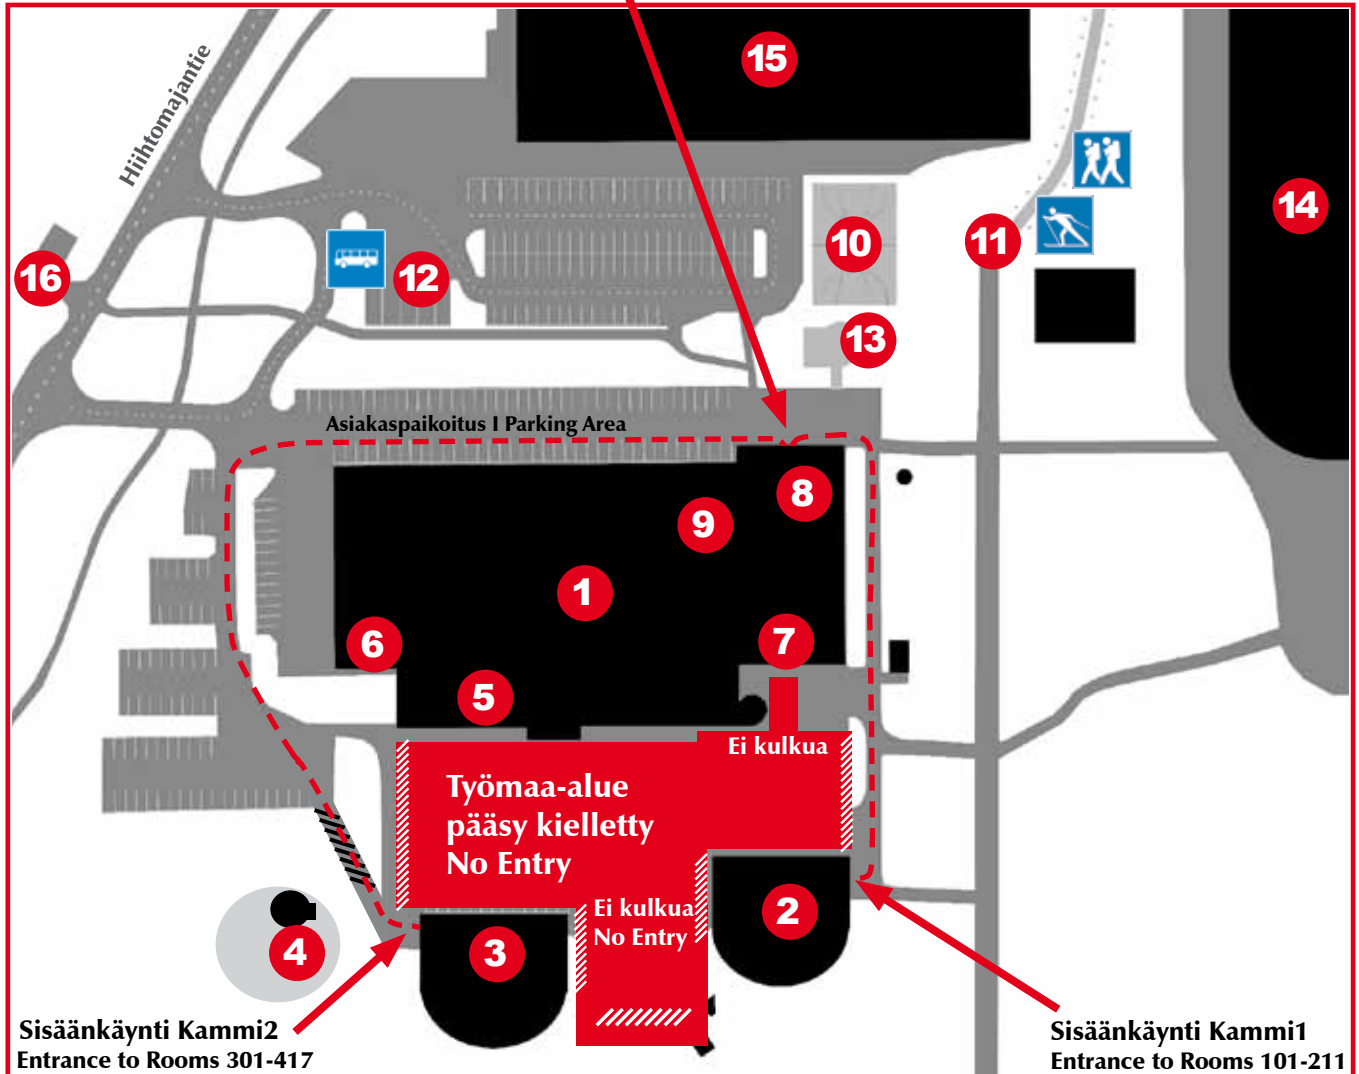

Jatka portaiden jälkeen suoraan
Go straight

Oikealle | Right

● Fysioterapia | Physiotherapy

● Vasemmalla Saaga tanssisali
● Vasemmalla Kaarre

— — Reitti Liikuntaklubille | kylpylään
Direction to Fitness studio | Santasport Spa

P Käännä portaiden jälkeen vasemmalle
Turn left

Jatka suoraan | Go straight

● Vasemmalla Tiera auditoria

Jatka suoraan | Go straight

Käännä oikealle | Turn right

Jatka suoraan | Go straight

Vasemmalle | Left

C Santasport Cafe

● Klubi

Oikealle | Right

● Kylpylä | Santasport Spa
● CMS -liikuntaklubi | Fitness studio

Arvoisa asiakas! Kehitämme olosuhteita ja rakennamme uudet vastaanotto- ja majoitustilat!

19.10.2009 aloitamme rakennushankkeen, jonka seurauksena kaikki kulku tapahtuu pääoven (urheiluhallin vastaanoton) kautta!

Asiakaskulku Customer Entrance

- | | |
|---------------------------------|---------------------------|
| ① Santasport päärakennus | Main building |
| ② Majoitus huoneet 101 - 211 | Rooms 101 - 211 |
| ③ Majoitus huoneet 301 - 417 | Rooms 301 - 417 |
| ④ Havukka kota | Lappish Hut |
| ⑤ Välinevuokraamo | Rentals |
| ⑥ Keilahalli Saladbar | Bowling Alley Saladbar |
| ⑦ Kylpylän kahvila | Spa Cafe |
| ⑧ Vastaanotto | Reception |
| ⑨ Urheiluhalli | Sports Hall |
| ⑩ Ulkopelikentät | Outdoor Play Area |
| ⑪ Latujen lähtöpiste | Skiing Tracks Start Point |
| ⑫ Bussien pysäköinti | Bus Parking |
| ⑬ Leikkikenttä | Playground |
| ⑭ Lappi Areena monitoimihalli | Multipurpose hall |
| ⑮ Ounashalli palloiluhalli | Indoor Ball Games |
| ⑯ Hiihtomaa / Frisbee Golf | XC Snow Park / Disc Golf |